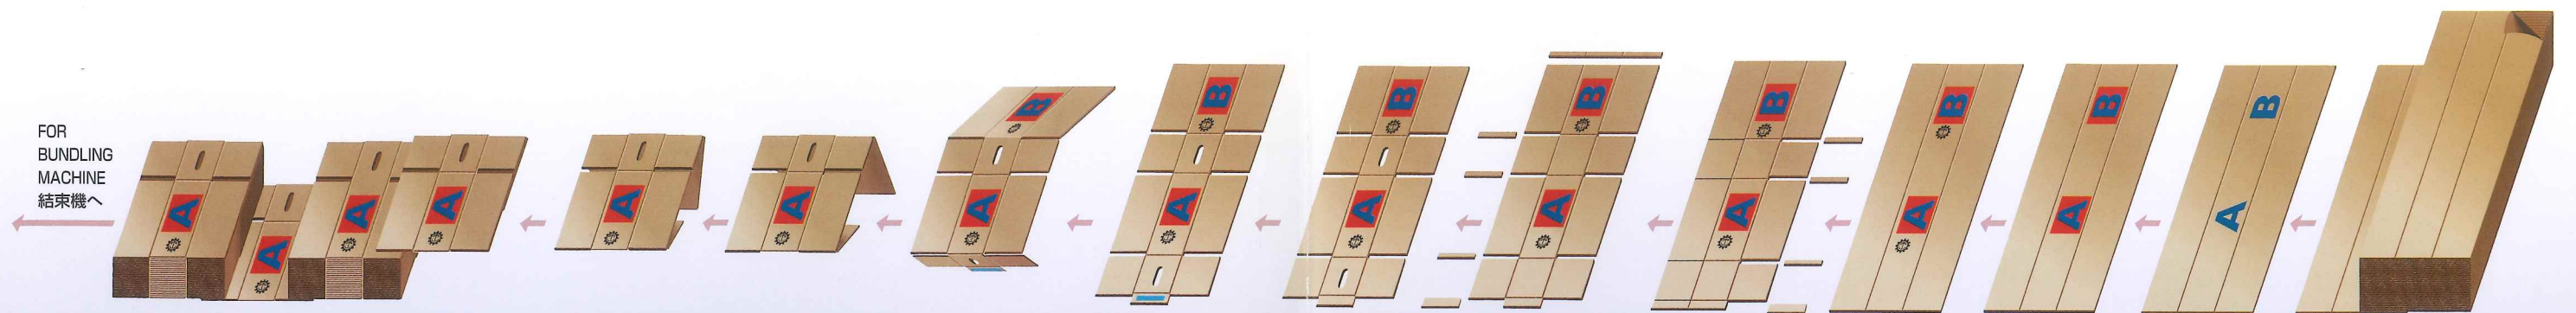

箱のことなら、永年の実績から生まれる
 先進技術で一步リードする ICHIKAWA の "MINI-165" におまかせ !!
 TRUST EVERYTHING TO ICHIKAWA'S MINI-165 ABOUT "CORRUGATED BOX"

カウンターエジェクター
COUNTER EJECTOR

フォルダーエンド
FOLDER END FRAME

フォールディング (下折) (DOWN FOLDING)

グルー
GLUING

ロータリーダイ
空気孔
空気孔
ROTARY DIE CUT
AIR HOLE & HAND HOLE

No.2 スロッシング
及びスリッター
No.2 SLOTTING
& SLITTING

No.1 スロッシング
及びクリージング
No.1 SLOTTING
& CREASING

No.3 印刷
No.3 PRINTING

No.2 印刷
No.2 PRINTING

No.1 印刷
No.1 PRINTING